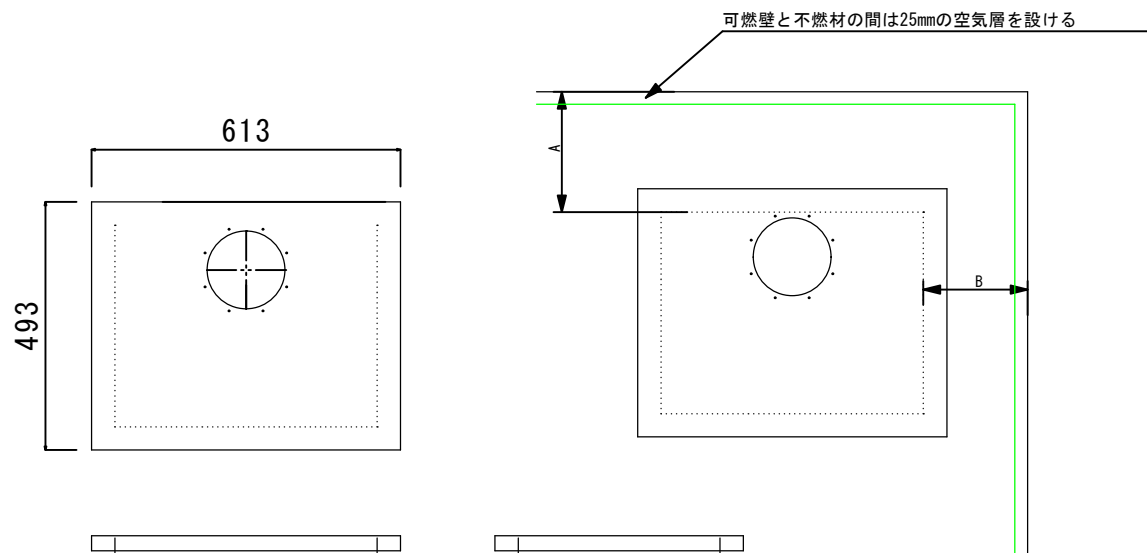

サトー式薪ストーブ600タイプ承認図

本体離隔距離

壁仕上	A	B	C	D
可燃壁	300	300	220	220
不燃壁	200	200	170	170

スペック

重量	130kg
色	ブラック、アイボリー
暖房面積	最大30坪/54畳/108平米
最大出力	8189kcal/h
燃焼方式	クリーンバーン
煙突径	シングル煙突φ150、二重煙突φ200
薪量目安	2.7kg/h
薪の長さ	40cm~45cm未満
外気導入	間接

サトーステンレス	機種名	600タイプ	縮尺	1/15
	図面名	600タイプ承認図	製造元	サトーステンレス