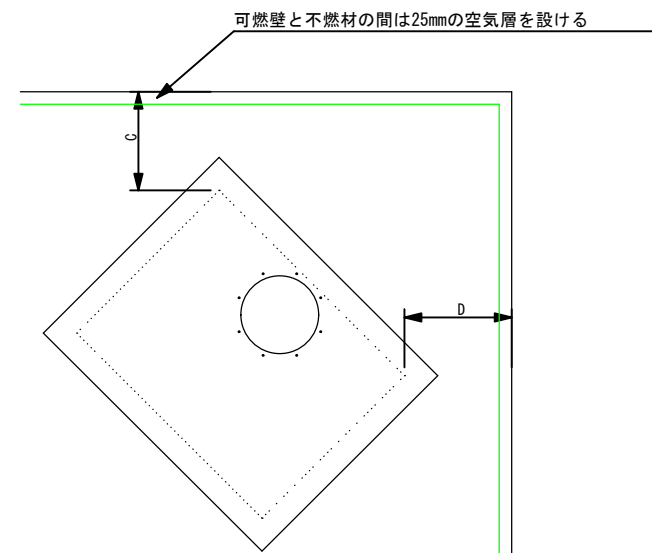

サトー式薪ストーブ600タイプ承認図

本体離隔距離

壁仕上	A	B	C	D
可燃壁	300	300	220	220
不燃壁	200	200	170	170

スペック

重量	130kg
色	ブラック、アイボリー
暖房面積	最大30坪/54畳/108平米
最大出力	8189kcal/h
燃焼方式	クリーンバーン
煙突径	シングル煙突φ150、二重煙突φ200
薪量目安	2.7kg/h
薪の長さ	40cm~45cm未満
外気導入	間接

サトーステンレス	機種名	600タイプ	縮尺	1/15
	図面名	600タイプ承認図	製造元	サトーステンレス