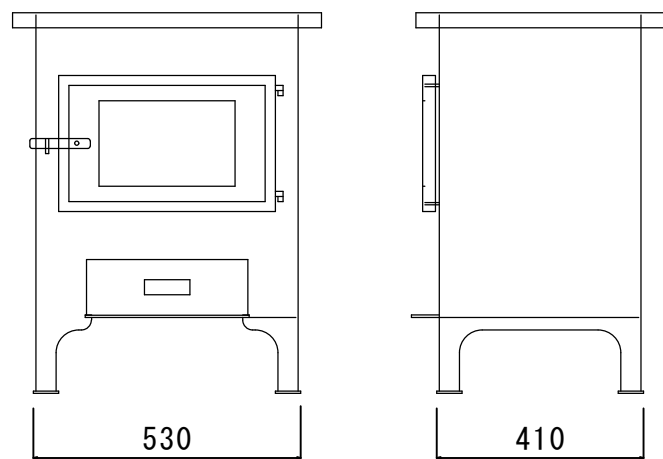

サトー式薪ストーブ600タイプ承認図

本体離隔距離

壁仕上	A	B	C	D
可燃壁	300	300	220	220
不燃壁	200	200	170	170

スペック

重量	130kg
色	ブラック、アイボリー
暖房面積	最大30坪/54畳/108平米
最大出力	8189kcal/h
燃焼方式	クリーンバーン
煙突径	シングル煙突φ150、二重煙突φ200
薪量目安	2.7kg/h
薪の長さ	40cm~45cm未満
外気導入	間接

サトーステンレス	機種名	600タイプ	縮尺	1/15
	図面名	600タイプ承認図	製造元	サトーステンレス